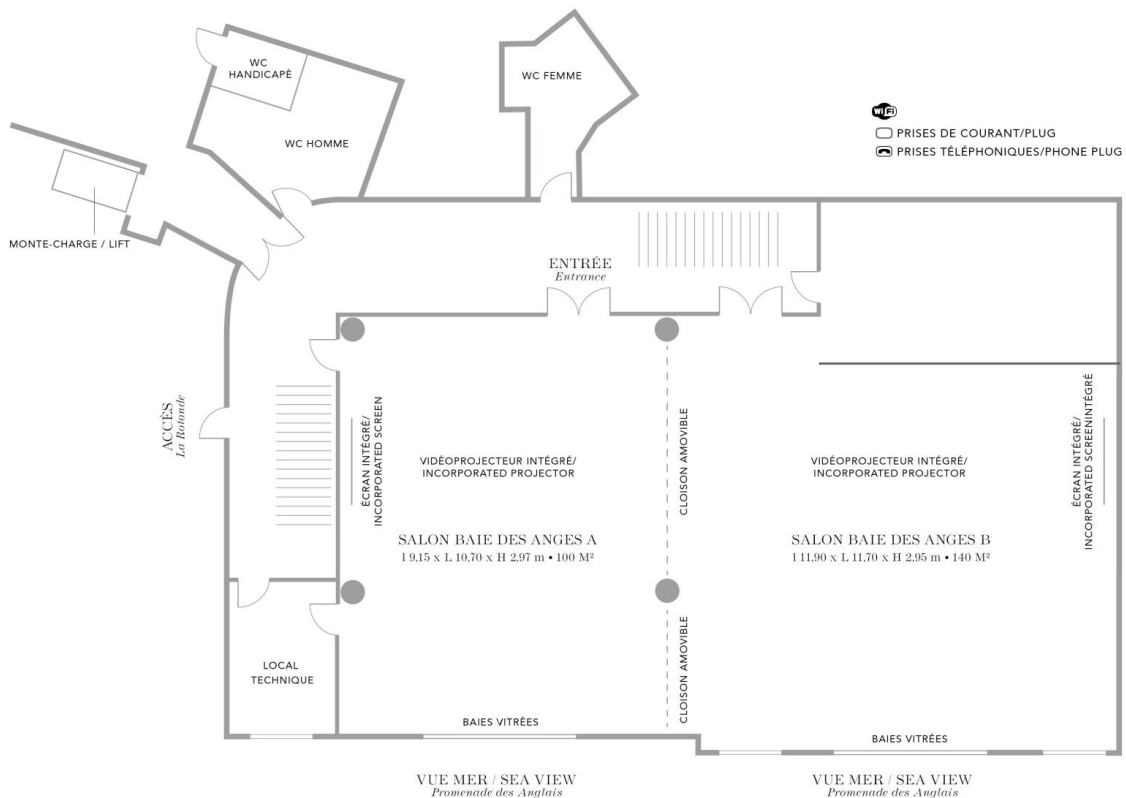

LE NEGRESCO

Un héritage Une légende

SALON BAIE DES ANGES

FACING THE SEA, MODULAR AND SPACIOUS, THIS CONTEMPORARY-STYLE ROOM OFFERS A BREATHTAKING VIEW OF THE BAY OF ANGELS.

RECEPTION ROOMS	m ² / sqft	theater	classroom	U-shape	boardroom	banquet	gala dinner	buffet	cocktails	cabaret
Baie des Anges A	100 / 1,076	70	30	20	24	60	-	48	80	30
Baie des Anges B	140 / 1,507	120	50	35	39	96	-	84	100	36
Baie des Anges A+B	240 / 2,583	200	100	45	49	160	-	108	200	72