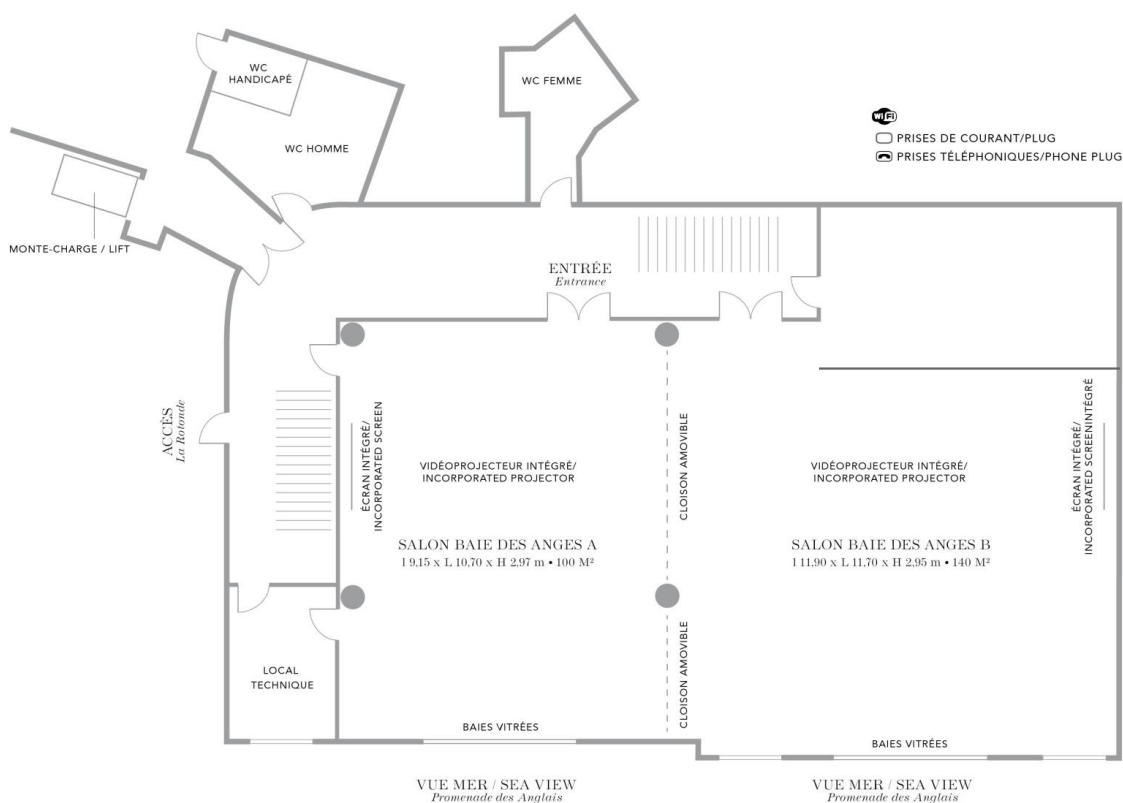

LE NEGRESCO

*Un héritage Une légende*

SALON BAIE DES ANGES

FACE À LA MER, MODULABLE ET SPACIEUX, CE SALON AU STYLE CONTEMPORAIN VOUS OFFRE UNE VUE IMPRENABLE SUR LA BAIE DES ANGES.

SALONS	m <sup>2</sup>	théâtre	école	U	board	banquet	diner dansant	buffet	cocktails	cabaret
Baie des Anges A	100	70	30	20	24	60	-	48	80	30
Baie des Anges B	140	120	50	35	39	96	-	84	100	36
Baie des Anges A+B	240	200	100	45	49	160	-	108	200	72

HÔTEL LE NEGRESCO