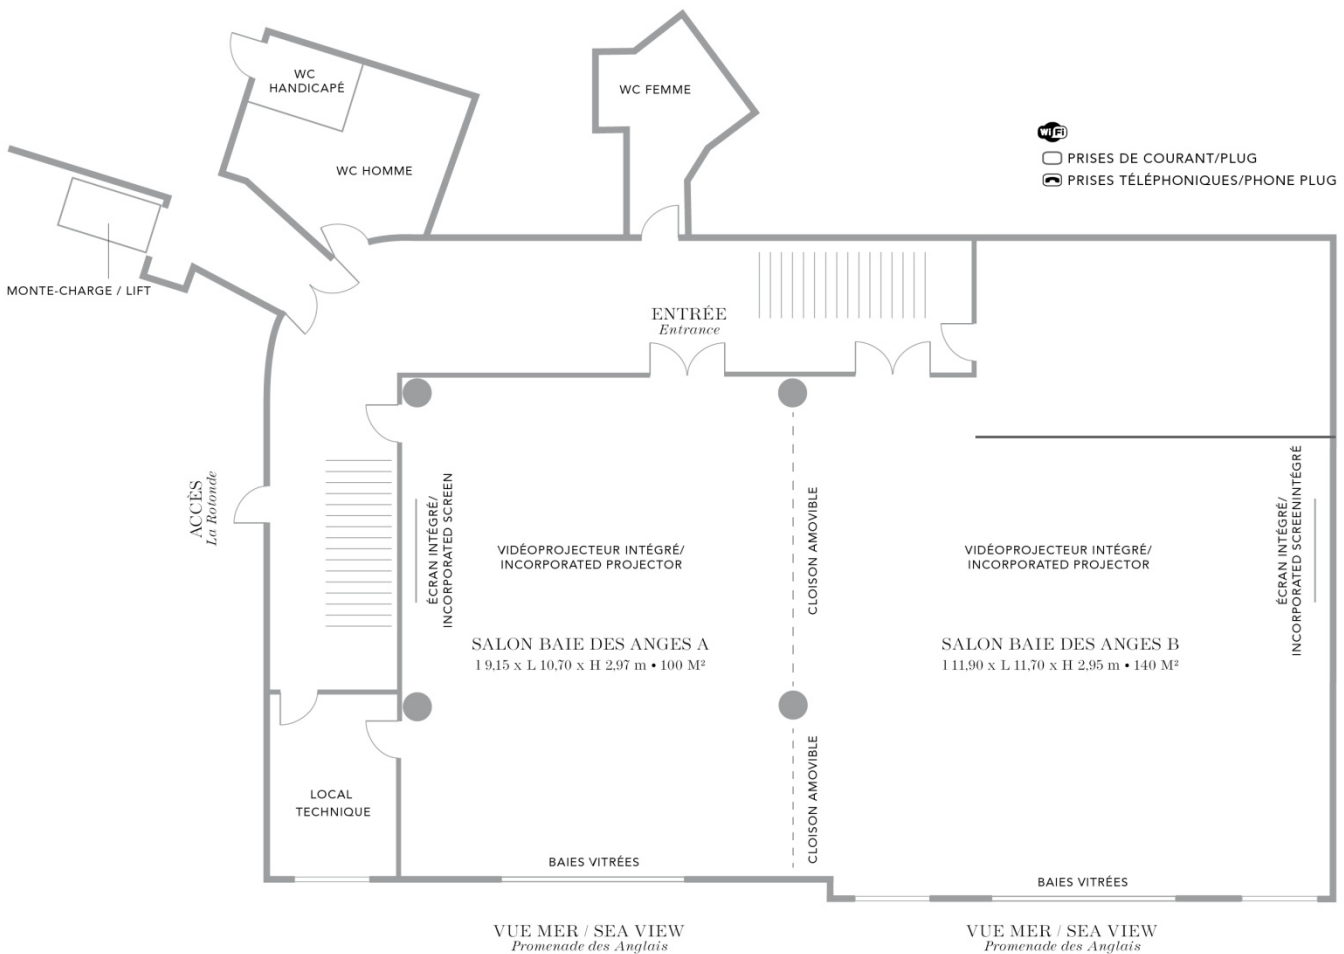

LE NEGRESCO

SALON BAIE DES ANGES

AVEC SA VUE SUR LA MER, PROBABLEMENT LE PLUS BEL ESPACE DE TRAVAIL DE LA COTE D'AZUR.

CONSEIL

SALONS	SURFACE	THEATRE	ECOLE	U	ADMIN.	BANQUET	COCKTAIL
BAIE DES ANGES A	100 M2	70 PERS.	40 PERS.	24 PERS.	33 PERS.	50 PERS.	70 PERS.
BAIE DES ANGES B	140 M2	120 PERS.		33 PERS.	39 PERS.	100 PERS.	120 PERS.
BAIE DES ANGES A + B	240 M2	200 PERS.	100 PERS.	45 PERS.	-	170 PERS.	200 PERS.